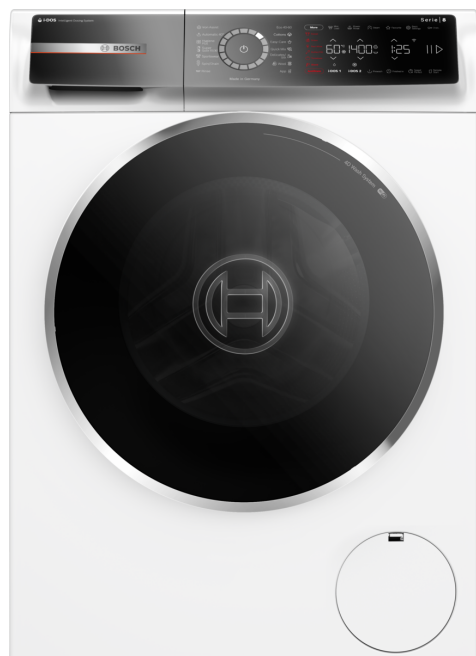

**Serie 8, Předem plněná pračka, 10 kg, 1400 otáček za minutu WGB254A0BY**

**zvláštní příslušenství**

|          |                                      |
|----------|--------------------------------------|
| WMZ2200  | Set pro upevnění k podlaze           |
| WMZ2381  | Prod. přívodu studené vody/AquaStopu |
| WMZPW20W | Podesta s výsuvem                    |