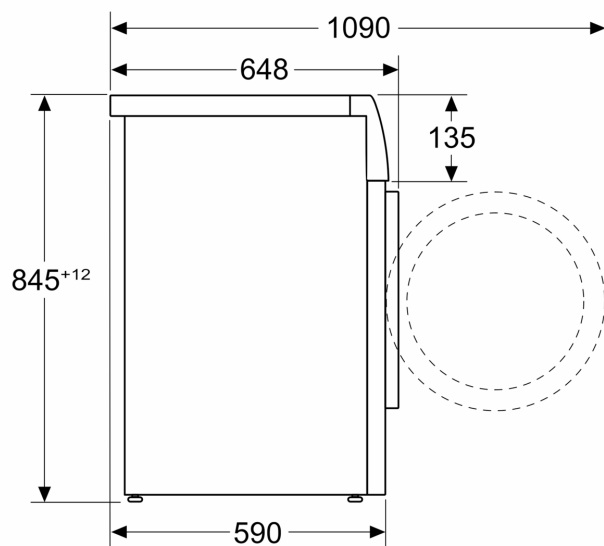

**Serie 8, Předem plněná pračka, 9 kg,
1400 otáček za minutu
WGB244A2BY**

Rozměry v mm

rozměry v mm