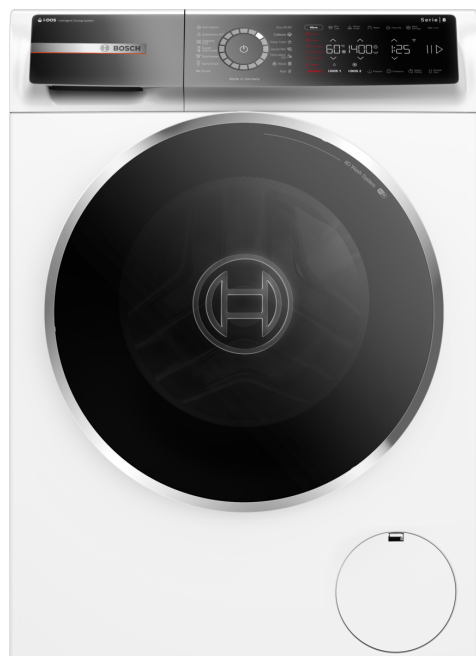

**Serie 8, Předem plněná pračka, 9 kg,
1400 otáček za minutu
WGB244A0BY**

zvláštní příslušenství

WMZ2200	Set pro upevnění k podlaze
WMZ2381	Prod. přívodu studené vody/AquaStopu
WMZPW20W	Podesta s výsuvem