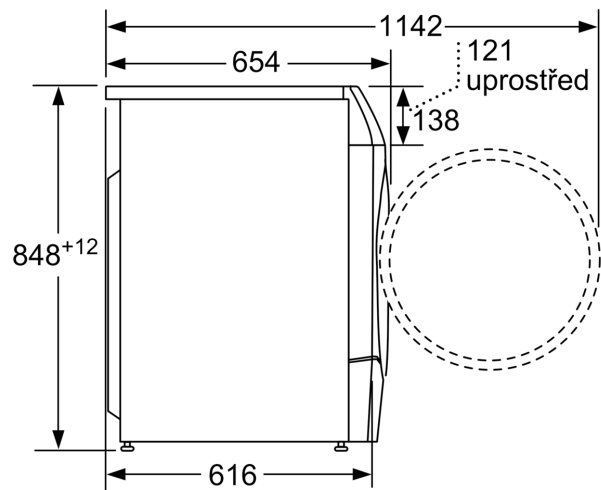

Technické informace

- možnost zasunutí pod pracovní desku ve výšce 85 cm
- rozměry (V x Š): 84.8 cm x 59.8 cm
- hloubka spotřebiče: 61.6 cm
- hloubka spotřebiče vč. dvířek: 65.4 cm
- hloubka spotřebiče s otevřenými dvířky: 114.2 cm

rozměry v mm

rozměry v mm