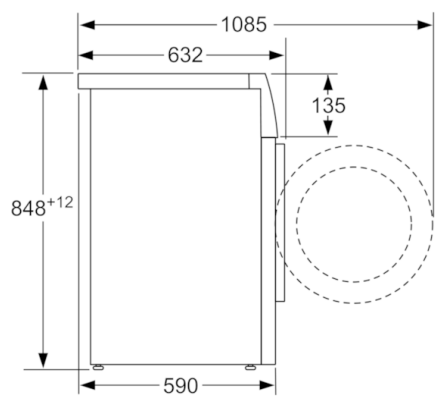

Technické informace

- rozměry (V x Š x H): 84.8 cm x 59.8 cm x 59.0 cm
 - možnost podstavby při výšce niky 85 cm
- ** hodnoty jsou zaokrouhleny*

**HomeProfessional, Předem plněná pračka, 9
kg, 1600 otáček za minutu
WAY32891EU**

rozměry v mm

rozměry v mm

rozměry v mm