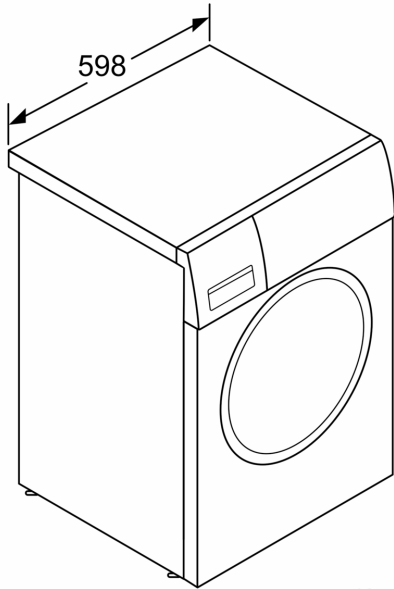

**Series 8, washing machine,
frontloader fullsize, 10 kg, 1600 rpm
WAX32MH1BY**

rozměry v mm