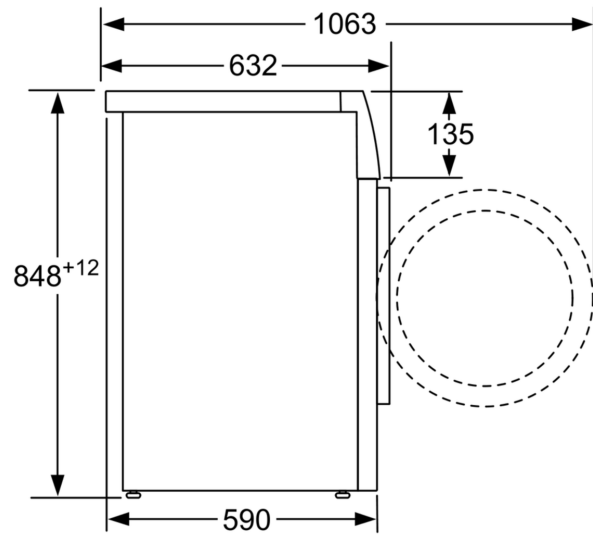

Technické informace

- možnost podstavby při výšce niky 85 cm
- rozměry (V x Š): 84.8 cm x 59.8 cm
- hloubka spotřebiče: 59.0 cm
- hloubka spotřebiče vč. dvířek: 63.2 cm
- hloubka spotřebiče s otevřenými dvířky: 106.3 cm

** hodnoty jsou zaokrouhleny

* záruční podmínky najdete na

<https://www.bosch-home.com/cz/servis/zarucni-podminky>

**Series 8, washing machine,
frontloader fullsize, 10 kg, 1600 rpm
WAX32M41BY**

rozměry v mm

rozměry v mm