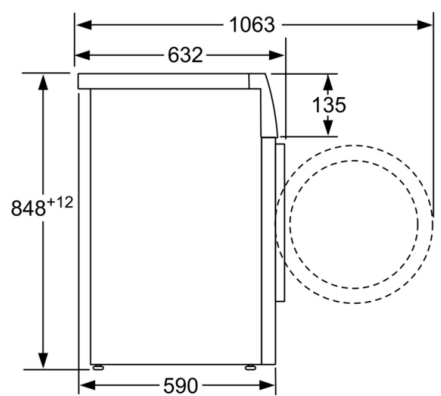

Konstrukce: Volně stojící

Výška bez pracovní desky: -2 mm

Rozměry spotřebiče: 848 x 598 x 590 mm

Hmotnost netto: 82,2 kg

příkon: 2300 W

Jištění: 10 A

Napětí: 220-240 V

Frekvence: 50 Hz

Technické informace

- možnost zasunutí pod pracovní desku ve výšce 85 cm
- rozměry (V x Š): 84.8 cm x 59.8 cm
- hloubka spotřebiče: 59.0 cm
- hloubka spotřebiče vč. dvířek: 63.2 cm
- hloubka spotřebiče s otevřenými dvířky: 106.3 cm

³ vážená spotřeba vody v litrech na cyklus (v programu eco 40-60)

⁴ doba trvání programu eco 40-60

**Serie 8, Předem plněná pračka, 9 kg, 1600
otáček za minutu
WAX32M40BY**

rozměry v mm

rozměry v mm