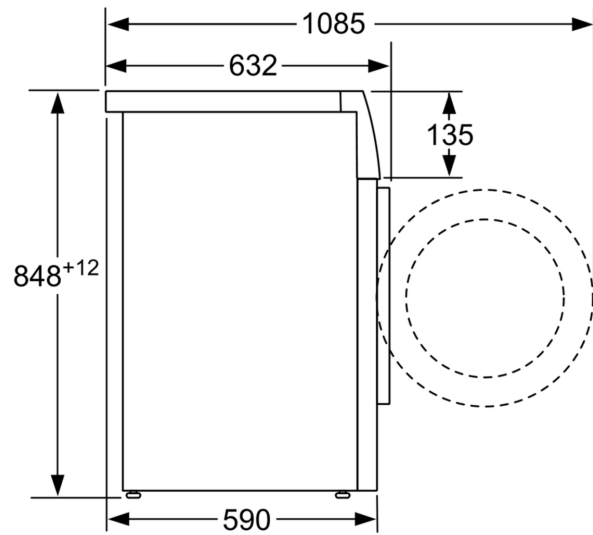

rozměry v mm