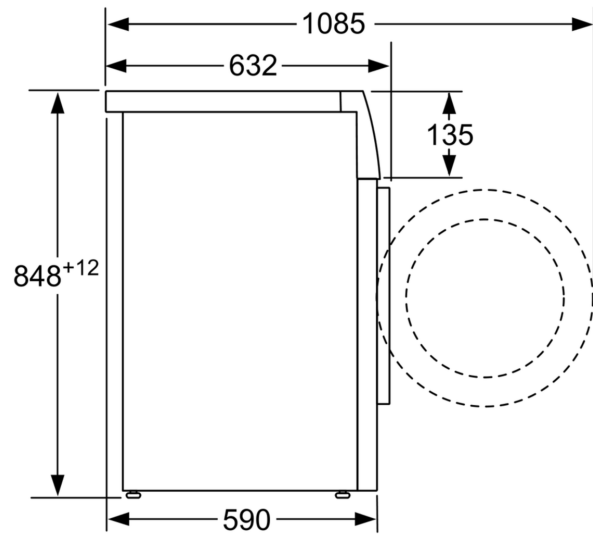

Technické informace

- možnost zasunutí pod pracovní desku ve výšce 85 cm
- rozměry (V x Š): 84.8 cm x 59.8 cm
- hloubka spotřebiče: 59.0 cm
- hloubka spotřebiče vč. dvířek: 63.2 cm
- hloubka spotřebiče s otevřenými dvířky: 108.5 cm

rozměry v mm