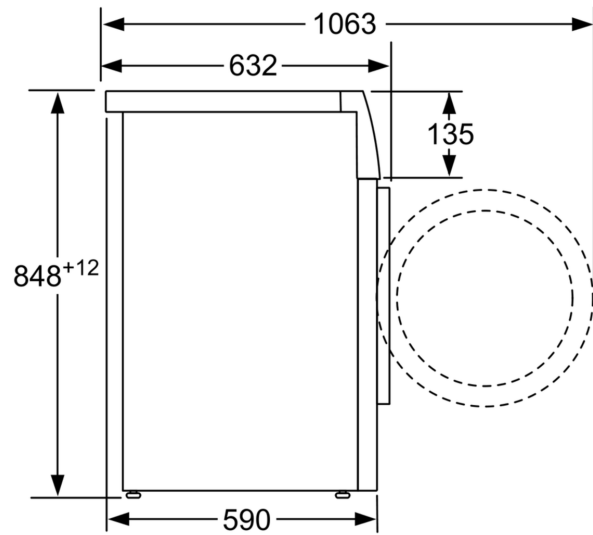

Technické informace

- možnost zasunutí pod pracovní desku ve výšce 85 cm
- rozměry (V x Š): 84.8 cm x 59.8 cm
- hloubka spotřebiče: 59.0 cm
- hloubka spotřebiče vč. dvířek: 63.2 cm
- hloubka spotřebiče s otevřenými dvířky: 106.3 cm

** hodnoty jsou zaokrouhleny

* záruční podmínky najdete na

<https://www.bosch-home.com/cz/servis/zarucni-podminky>

**Serie 8, Předem plněná pračka, 9 kg,
1400 otáček za minutu
WAV28M00BY**

rozměry v mm

rozměry v mm