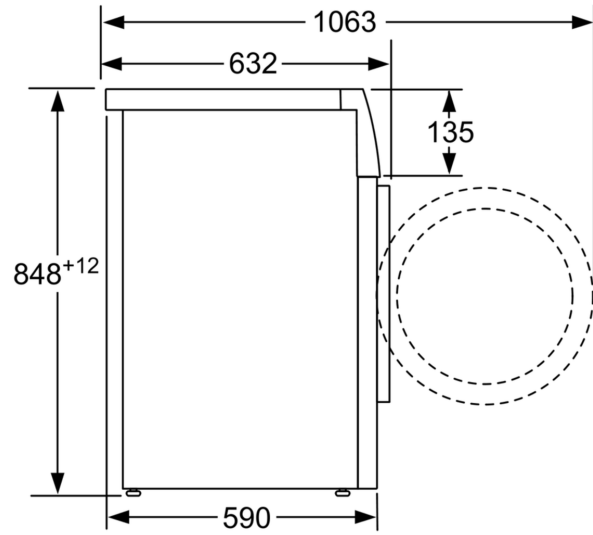

#### Technické informace

- možnost podstavby při výšce niky 85 cm
- rozměry (V x Š): 84.8 cm x 59.8 cm
- hloubka spotřebiče: 59.0 cm
- hloubka spotřebiče vč. dvířek: 63.2 cm
- hloubka spotřebiče s otevřenými dvířky: 106.3 cm

<sup>4</sup> doba trvání programu eco 40-60

\*\* hodnoty jsou zaokrouhleny

**Series 8, washing machine,  
frontloader fullsize, 9 kg, 1400 rpm  
WAV28K01CS**

---

rozměry v mm

rozměry v mm