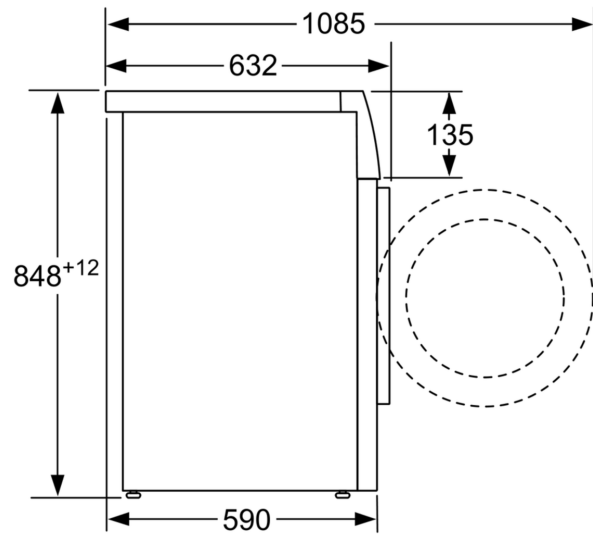

Technické informace

- možnost podstavby při výšce niky 85 cm
- rozměry (V x Š): 84.8 cm x 59.8 cm
- hloubka spotřebiče: 59.0 cm
- hloubka spotřebiče vč. dvířek: 63.2 cm
- hloubka spotřebiče s otevřenými dvířky: 108.5 cm

rozměry v mm