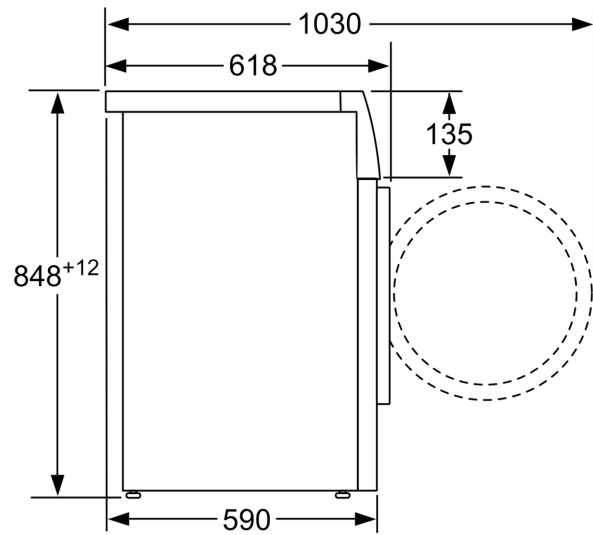

Technické informace

- možnost zasunutí pod pracovní desku ve výšce 85 cm
- rozměry (V x Š): 84.8 cm x 59.8 cm
- hloubka spotřebiče: 59.0 cm
- hloubka spotřebiče vč. dvířek: 63.2 cm
- hloubka spotřebiče s otevřenými dvířky: 106.3 cm

rozměry v mm

rozměry v mm