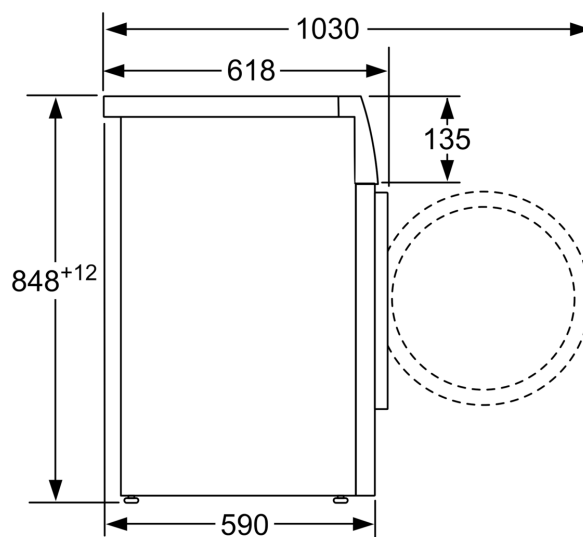

Technické informace

- možnost zasunutí pod pracovní desku ve výšce 85 cm
- rozměry (V x Š): 84.8 cm x 59.8 cm
- hloubka spotřebiče: 59.0 cm
- hloubka spotřebiče vč. dvířek: 63.2 cm
- hloubka spotřebiče s otevřenými dvířky: 106.3 cm

rozměry v mm

rozměry v mm