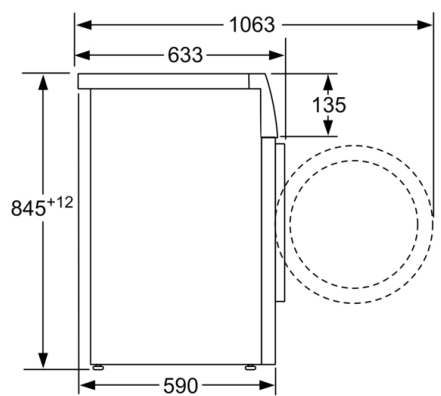

**Serie 6, Předem plněná pračka, 9 kg, 1400
otáček za minutu
WAU28PH0BY**

rozměry v mm