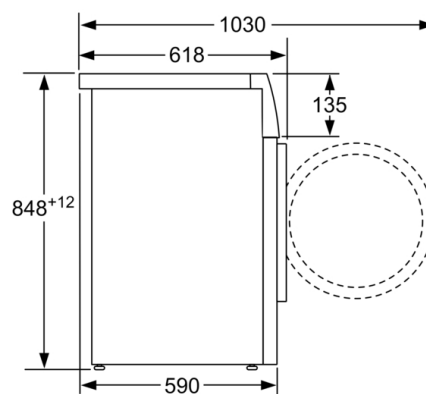

Konstrukce: Volně stojící

Výška bez pracovní desky: 0 mm

Rozměry spotřebiče: 848 x 598 x 590 mm

Hmotnost netto: 68,4 kg

příkon: 2300 W

Jištění: 10 A

Napětí: 220-240 V

Frekvence: 50 Hz

Technické informace

- možnost zasunutí pod pracovní desku ve výšce 85 cm
- rozměry (V x Š): 84.8 cm x 59.8 cm
- hloubka spotřebiče: 59.0 cm
- hloubka spotřebiče vč. dvířek: 63.2 cm
- hloubka spotřebiče s otevřenými dvířky: 106.3 cm

rozměry v mm

rozměry v mm