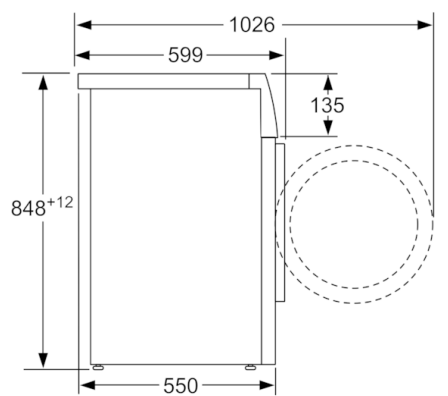

#### Technické informace

- možnost podstavby při výšce niky 85 cm
- rozměry (V x Š x H): 84.8 cm x 59.8 cm x 55.0 cm

\* záruční podmínky najdete na <https://www.bosch-home.com/cz/servis/zarucni-podminky>

\*\* hodnoty jsou zaokrouhleny

**Serie | 6, Předem plněná pračka, 8 kg, 1400  
otáček za minutu  
WAT28490BY**

rozměry v mm

rozměry v mm