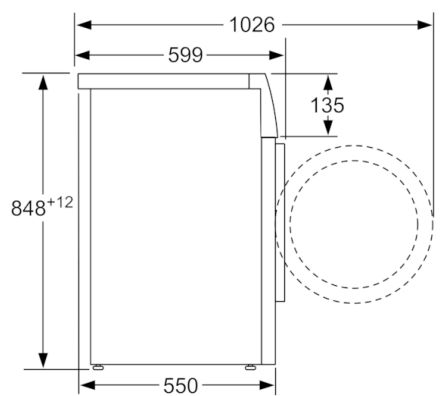

Technické údaje

Konstrukce :	Volně stojící
Výška bez pracovní desky (mm) :	850
Rozměry spotřebiče (mm) :	848 x 598 x 550
Hmotnost netto (kg) :	66,690
Příkon (W) :	2300
Jištění (A) :	10
Napětí (V) :	220-240
Frekvence (Hz) :	50
Aprobační certifikáty :	CE, VDE
Délka přívodního kabelu (cm) :	210
Třída účinnosti praní :	A
Závěs dveří :	Vlevo
Kolečka :	Ne
EAN :	4242005071661
Jmenovitá kapacita u standardního programu pro bavlnu s celou náplní bavlny (kg) - 2010/30/EC :	8,0
Třída energetické účinnosti (2010/30/EC) :	A+++
Vážená roční spotřeba energie (kWh/rok) - 2010/30/EC :	135,00
:	0,12
:	0,58
Vážená roční spotřeba vody (l/rok) - 2010/30/EC :	9680
Třída účinnosti odštěďování :	B
Maximální rychlost odštěďování (ot./min) - 2010/30/EC :	1400
Ø doba praní bavlny na 40 °C (částečná náplň) - 2010/30/EC :	225
Ø doba praní bavlny na 60 °C (plná náplň) - 2010/30/EC :	225
Ø doba praní bavlny na 60 °C (částečná náplň) - 2010/30/EC :	225
Hlučnost při praní (dB(A) re 1 pW) :	49
Hlučnost při odštěďování (dB(A) re 1 pW) :	76
Způsob montáže :	Volně stojící

Technické informace

- možnost podstavby při výšce niky 85 cm
- rozměry (V x Š x H): 84.8 cm x 59.8 cm x 55.0 cm

** hodnoty jsou zaokrouhleny

**Serie | 6, Předem plněná pračka, 8 kg, 1400
otáček za minutu
WAT28480CS**

rozměry v mm

rozměry v mm