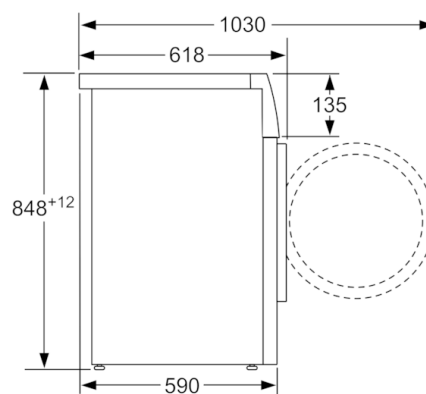

#### Technické informace

- možnost podstavby při výšce niky 85 cm
- rozměry (V x Š x H): 84.8 cm x 59.8 cm x 59.0 cm

\*\* hodnoty jsou zaokrouhleny

**Serie | 6, Předem plněná pračka, 8 kg, 1400  
otáček za minutu  
WAT28460BY**

rozměry v mm

rozměry v mm