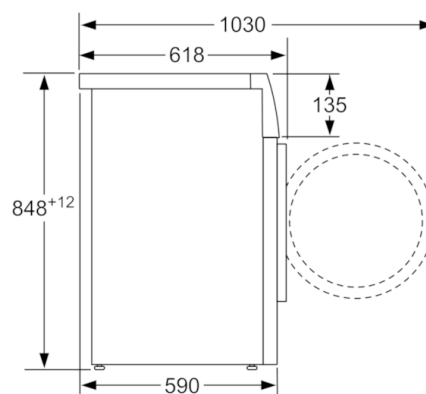

#### Technické informace

- možnost podstavby při výšce niky 85 cm
- rozměry (V x Š x H): 84,8 cm x 59,8 cm x 59,0 cm

**Serie | 6, Předem plněná pračka, 8 kg  
WAT20360BY**

rozměry v mm

rozměry v mm