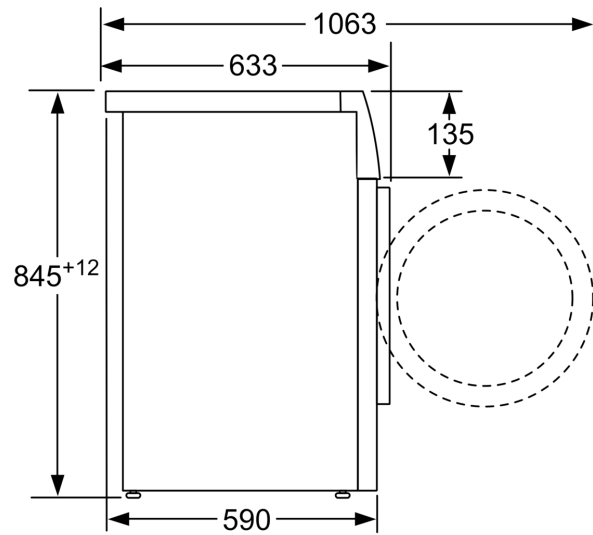

otevírání 171°

- kovový háček zavírání dvířek
- komfortní zavírání

Technické informace

- možnost zasunutí pod pracovní desku ve výšce 85 cm
- rozměry (V x Š): 84.5 cm x 59.8 cm
- hloubka spotřebiče: 59.0 cm
- hloubka spotřebiče vč. dvířek: 63.3 cm
- hloubka spotřebiče s otevřenými dvířky: 106.3 cm

**Serie 4, Předem plněná pračka, 9 kg,
1400 otáček za minutu
WAN28293BY**

rozměry v mm

rozměry v mm