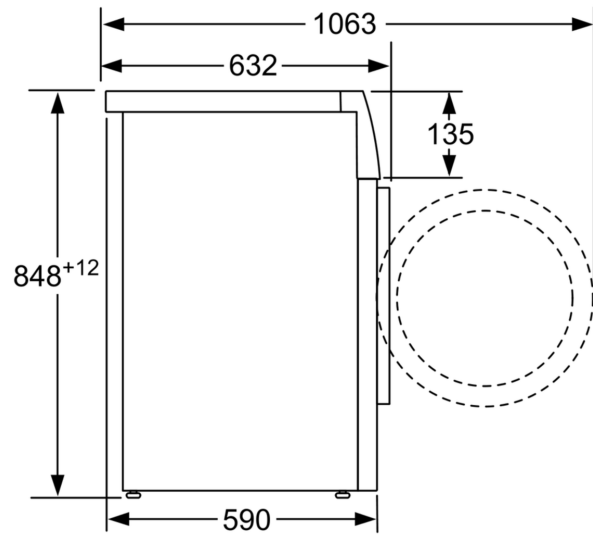

Technické informace

- možnost zasunutí pod pracovní desku ve výšce 85 cm
- rozměry (V x Š): 84.8 cm x 59.8 cm
- hloubka spotřebiče: 59.0 cm
- hloubka spotřebiče vč. dvířek: 63.2 cm
- hloubka spotřebiče s otevřenými dvířky: 106.3 cm

**Serie 4, Předem plněná pračka, 9 kg,
1400 otáček za minutu
WAN28291BY**

rozměry v mm

rozměry v mm