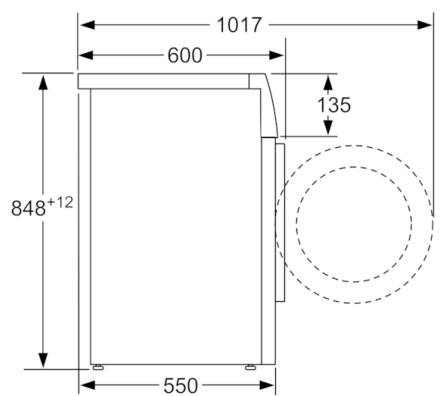

**Serie | 4, Předem plněná pračka, 8 kg, 1400
otáček za minutu
WAN28290BY**

rozměry v mm