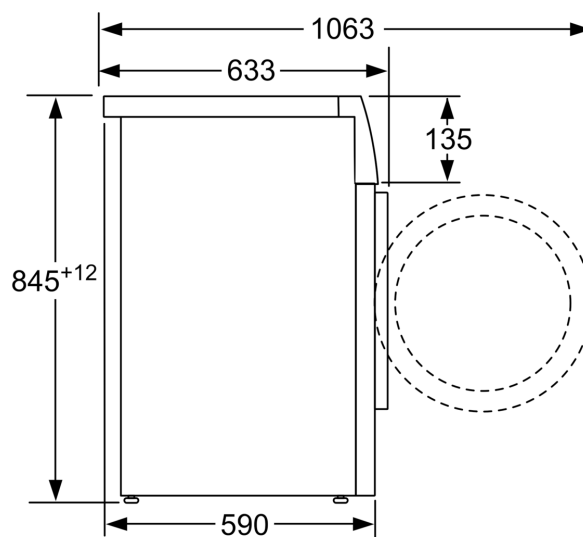

#### Technické informace

- možnost zasunutí pod pracovní desku ve výšce 85 cm
- rozměry (V x Š): 84.5 cm x 59.8 cm
- hloubka spotřebiče: 59.0 cm
- hloubka spotřebiče vč. dvířek: 63.3 cm
- hloubka spotřebiče s otevřenými dvířky: 106.3 cm

**Serie 4, Předem plněná pračka, 8 kg,  
1400 otáček za minutu  
WAN28270BY**

rozměry v mm

rozměry v mm