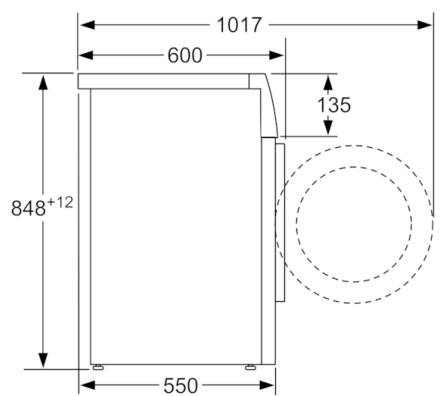

Technické údaje

Konstrukce :	Volně stojící
Výška bez pracovní desky (mm) :	850
Rozměry spotřebiče (mm) :	848 x 598 x 550
Výška pro podstavbu :	850,00
Hmotnost netto (kg) :	70,298
Příkon (W) :	2300
Jištění (A) :	10
Napětí (V) :	220-240
Frekvence (Hz) :	50
Aprobační certifikáty :	CE, VDE
Délka přívodního kabelu (cm) :	160
Třída účinnosti praní :	A
Závěs dveří :	Vlevo
Kolečka :	Ne
EAN :	4242002908458
Jmenovitá kapacita u standardního programu pro bavlnu s celou náplní bavlny (kg) - 2010/30/EC :	7,0
Vážená roční spotřeba energie (kWh/rok) - 2010/30/EC :	157,00
Příkon ve vypnutém stavu (W) - NEW (2010/30/EC) :	0,12
Spotřeba energie v režimu ponechání v zapnutém stavu - 2010/30/EC (W) :	0,50
Vážená roční spotřeba vody (l/rok) - 2010/30/EC :	9020
Třída účinnosti odstředování :	B
Maximální rychlost odstředování (ot./min) - 2010/30/EC :	1390
Ø doba praní bavlny na 40 °C (částečná náplň) - 2010/30/EC :	200
Ø doba praní bavlny na 60 °C (plná náplň) - 2010/30/EC :	200
Ø doba praní bavlny na 60 °C (částečná náplň) - 2010/30/EC :	200
Hlučnost při praní (dB(A) re 1 pW) :	54
Hlučnost při odstředování (dB(A) re 1 pW) :	75
Způsob montáže :	Volně stojící

Technické informace

- možnost podstavby při výšce niky 85 cm
 - rozměry (V x Š x H): 84.8 cm x 59.8 cm x 55.0 cm
- ** hodnoty jsou zaokrouhleny

**Serie | 4, Předem plněná pračka, 7 kg, 1400
otáček za minutu
WAN28260CS**

rozměry v mm

rozměry v mm