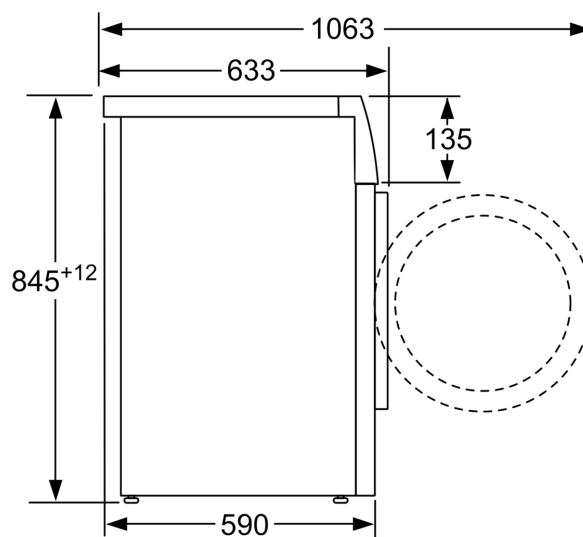

- komfortní zavírání

Technické informace

- možnost zasunutí pod pracovní desku ve výšce 85 cm
- rozměry (V x Š): 84.5 cm x 59.8 cm
- hloubka spotřebiče: 59.0 cm
- hloubka spotřebiče vč. dvířek: 63.3 cm
- hloubka spotřebiče s otevřenými dvířky: 106.3 cm

rozměry v mm

rozměry v mm