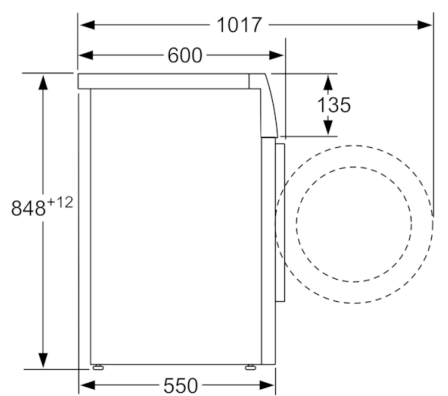

#### Technické údaje

Konstrukce :	Volně stojící
Výška bez pracovní desky (mm) :	850
Rozměry spotřebiče (mm) :	848 x 598 x 550
Výška pro podstavbu :	850,00
Hmotnost netto (kg) :	68,048
Příkon (W) :	2300
Jištění (A) :	10
Napětí (V) :	220-240
Frekvence (Hz) :	50
Aprobační certifikáty :	CE, VDE
Délka přívodního kabelu (cm) :	160
Třída účinnosti praní :	A
Závěs dveří :	Vlevo
Kolečka :	Ne
EAN :	4242005171064
Jmenovitá kapacita u standardního programu pro bavlnu s celou náplní bavlny (kg) - 2010/30/EC :	7,0
Vážená roční spotřeba energie (kWh/rok) - 2010/30/EC :	157,00
Příkon ve vypnutém stavu (W) - NEW (2010/30/EC) :	0,12
Spotřeba energie v režimu ponechání v zapnutém stavu - 2010/30/EC (W) :	0,50
Vážená roční spotřeba vody (l/rok) - 2010/30/EC :	9020
Třída účinnosti odštěďování :	B
Maximální rychlost odštěďování (ot./min) - 2010/30/EC :	1390
Ø doba praní bavlny na 40 °C (částečná náplň) - 2010/30/EC :	200
Ø doba praní bavlny na 60 °C (plná náplň) - 2010/30/EC :	200
Ø doba praní bavlny na 60 °C (částečná náplň) - 2010/30/EC :	200
Hlučnost při praní (dB(A) re 1 pW) :	54
Hlučnost při odštěďování (dB(A) re 1 pW) :	75
Způsob montáže :	Volně stojící

#### Technické informace

- možnost podstavby při výšce niky 85 cm
- rozměry (V x Š x H): 84.8 cm x 59.8 cm x 55.0 cm

\*\* hodnoty jsou zaokrouhleny

**Serie | 4, Předem plněná pračka, 7 kg, 1400  
otáček za minutu  
WAN28161BY**

rozměry v mm

rozměry v mm