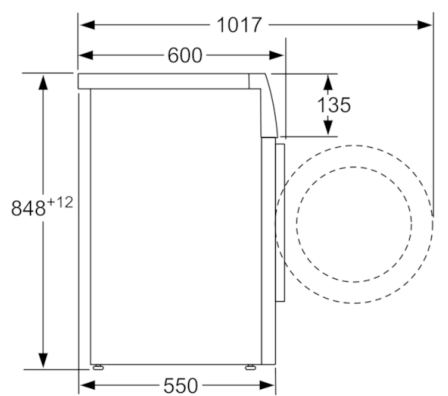

### Technické informace

- možnost podstavby při výšce niky 85 cm
- rozměry (V x Š x H): 84,8 cm x 59,8 cm x 55,0 cm

**Serie | 4, Předem plněná pračka, 7 kg, 1400  
otáček za minutu  
WAN28160CS**

rozměry v mm

rozměry v mm