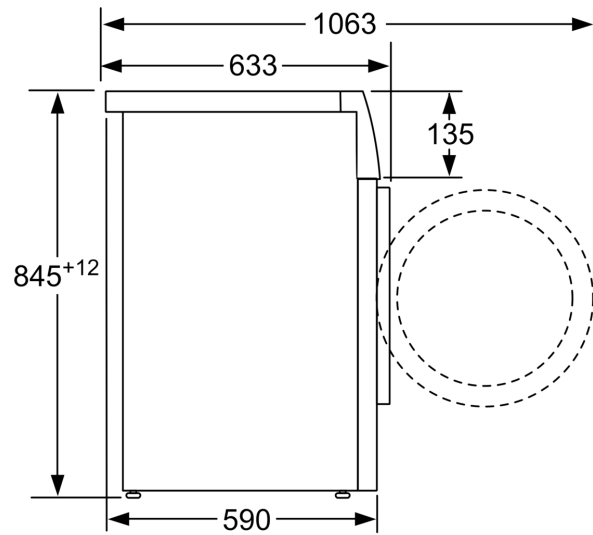

#### Technické informace

- možnost zasunutí pod pracovní desku ve výšce 85 cm
- rozměry (V x Š): 84.5 cm x 59.8 cm
- hloubka spotřebiče: 59.0 cm
- hloubka spotřebiče vč. dvířek: 63.3 cm
- hloubka spotřebiče s otevřenými dvířky: 106.3 cm

**Serie 4, Předem plněná pračka, 8 kg,  
1200 otáček za minutu  
WAN24293BY**

rozměry v mm

rozměry v mm