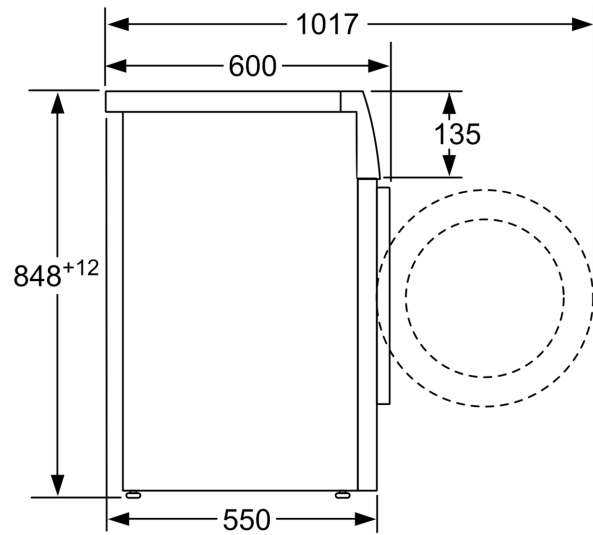

#### Technické informace

- možnost zasunutí pod pracovní desku ve výšce 85 cm
- rozměry (V x Š): 84.8 cm x 59.8 cm
- hloubka spotřebiče: 55.0 cm
- hloubka spotřebiče s otevřenými dvířky: 101.7 cm

<sup>1</sup> stupnice tříd energetické účinnosti od A do G

**Serie 4, Předem plněná pračka, 8 kg,  
1200 otáček za minutu  
WAN24292BY**

rozměry v mm

rozměry v mm