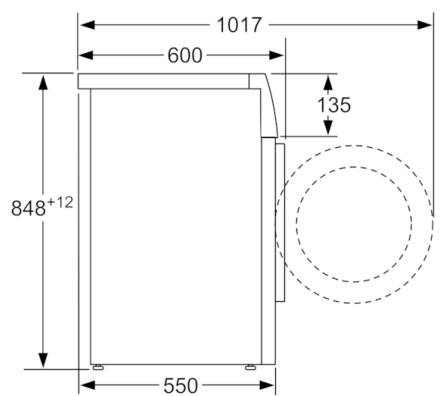

Technické údaje

Konstrukce :	Volně stojící
Výška bez pracovní desky (mm) :	850
Rozměry spotřebiče (mm) :	848 x 598 x 550
Výška pro podstavbu :	850,00
Hmotnost netto (kg) :	68,698
Příkon (W) :	2300
Jištění (A) :	10
Napětí (V) :	220-240
Frekvence (Hz) :	50
Aprobační certifikáty :	CE, VDE
Délka přívodního kabelu (cm) :	160
Třída účinnosti praní :	A
Závěs dveří :	Vlevo
Kolečka :	Ne
EAN :	4242002898674
Jmenovitá kapacita u standardního programu pro bavlnu s celou náplní bavlny (kg) - 2010/30/EC :	7,0
Vážená roční spotřeba energie (kWh/rok) - 2010/30/EC :	157,00
Příkon ve vypnutém stavu (W) - NEW (2010/30/EC) :	0,12
Spotřeba energie v režimu ponechání v zapnutém stavu - 2010/30/EC (W) :	0,50
Vážená roční spotřeba vody (l/rok) - 2010/30/EC :	9020
Třída účinnosti odštěďování :	B
Maximální rychlost odštěďování (ot./min) - 2010/30/EC :	1175
Ø doba praní bavlny na 40 °C (částečná náplň) - 2010/30/EC :	200
Ø doba praní bavlny na 60 °C (plná náplň) - 2010/30/EC :	200
Ø doba praní bavlny na 60 °C (částečná náplň) - 2010/30/EC :	200
Hlučnost při praní (dB(A) re 1 pW) :	54
Hlučnost při odštěďování (dB(A) re 1 pW) :	74
Způsob montáže :	Volně stojící

Technické informace

- možnost podstavby při výšce niky 85 cm
- rozměry (V x Š x H): 84.8 cm x 59.8 cm x 55.0 cm

**Serie | 4, Předem plněná pračka, 7 kg, 1200
otáček za minutu
WAN24261BY**

rozměry v mm

rozměry v mm