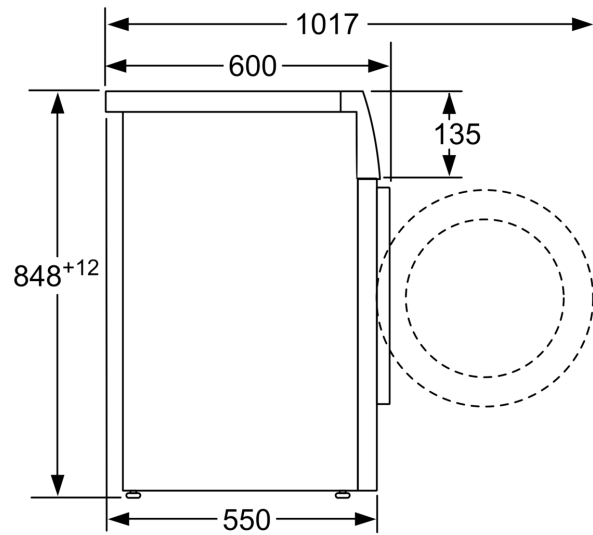

- hloubka spotřebiče vč. dvířek: 60.0 cm
- hloubka spotřebiče s otevřenými dvířky: 101.7 cm

** hodnoty jsou zaokrouhleny

¹ stupnice tříd energetické účinnosti od A do G

² spotřeba energie v kWh na 100 cyklů (v programu eco 40-60)

Technické informace

- možnost zasunutí pod pracovní desku ve výšce 85 cm
- rozměry (V x Š): 84.8 cm x 59.8 cm
- hloubka spotřebiče: 55.0 cm

**Serie 4, Předem plněná pračka, 8 kg,
1200 otáček za minutu
WAN24063BY**

rozměry v mm

rozměry v mm