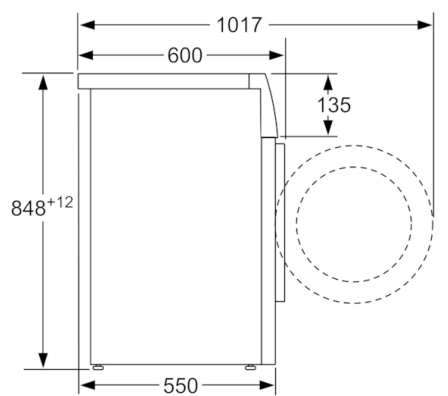

Technické údaje

Konstrukce :	Volně stojící
Výška bez pracovní desky (mm) :	850
Rozměry spotřebiče (mm) :	848 x 598 x 550
Výška pro podstavbu :	850,00
Hmotnost netto (kg) :	68,548
Příkon (W) :	2300
Jištění (A) :	10
Napětí (V) :	220-240
Frekvence (Hz) :	50
Aprobační certifikáty :	CE, VDE
Délka přívodního kabelu (cm) :	160
Třída účinnosti praní :	A
Závěs dveří :	Vlevo
Kolečka :	Ne
EAN :	4242002880860
Jmenovitá kapacita u standardního programu pro bavlnu s celou náplní bavlny (kg) - 2010/30/EC :	7,0
Vážená roční spotřeba energie (kWh/rok) - 2010/30/EC :	157,00
Příkon ve vypnutém stavu (W) - NEW (2010/30/EC) :	0,12
Spotřeba energie v režimu ponechání v zapnutém stavu - 2010/30/EC (W) :	0,50
Vážená roční spotřeba vody (l/rok) - 2010/30/EC :	9020
Třída účinnosti odštěďování :	B
Maximální rychlost odštěďování (ot./min) - 2010/30/EC :	1175
Ø doba praní bavlny na 40 °C (částečná náplň) - 2010/30/EC :	200
Ø doba praní bavlny na 60 °C (plná náplň) - 2010/30/EC :	200
Ø doba praní bavlny na 60 °C (částečná náplň) - 2010/30/EC :	200
Hlučnost při praní (dB(A) re 1 pW) :	54
Hlučnost při odštěďování (dB(A) re 1 pW) :	74
Způsob montáže :	Volně stojící

Technické informace

- možnost podstavby při výšce niky 85 cm
- rozměry (V x Š x H): 84.8 cm x 59.8 cm x 55.0 cm

** hodnoty jsou zaokrouhleny

**Serie | 4, Předem plněná pračka, 7 kg, 1200
otáček za minutu
WAN24060BY**

rozměry v mm

rozměry v mm