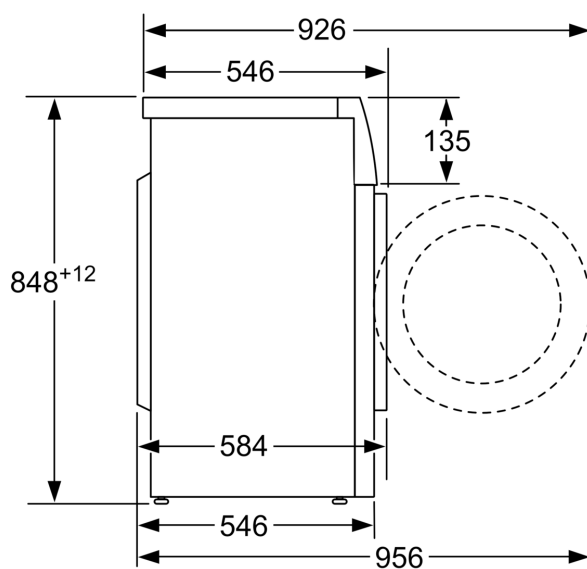

Technické informace

- možnost zasunutí pod pracovní desku ve výšce 85 cm

- rozměry (V x Š): 84.8 cm x 59.8 cm
- hloubka spotřebiče: 54.6 cm
- hloubka spotřebiče vč. dvířek: 58.4 cm
- hloubka spotřebiče s otevřenými dvířky: 95.6 cm
- nelze stohovat

rozměry v mm

rozměry v mm