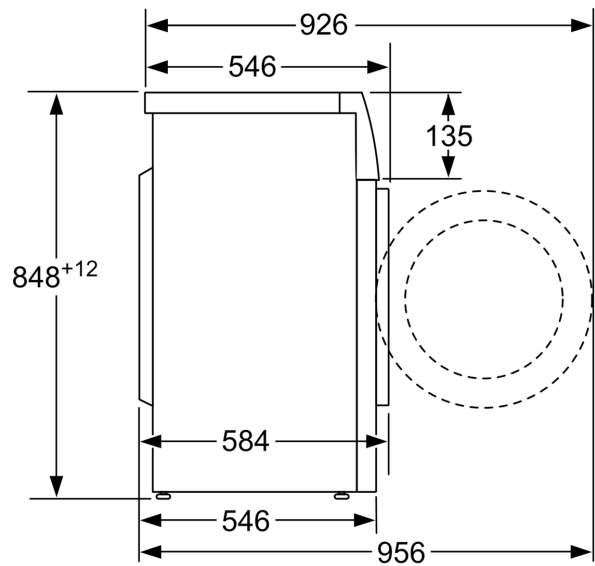

#### Technické informace

- možnost zasunutí pod pracovní desku ve výšce 85 cm
- rozměry (V x Š): 84.8 cm x 59.8 cm
- hloubka spotřebiče: 54.6 cm

- hloubka spotřebiče vč. dvířek: 58.4 cm
- hloubka spotřebiče s otevřenými dvířky: 95.6 cm
- nelze stohovat

<sup>4</sup> doba trvání programu eco 40-60

**Serie 2, Předem plněná pračka, 7 kg,  
1200 otáček za minutu  
WAJ24062BY**

rozměry v mm

rozměry v mm