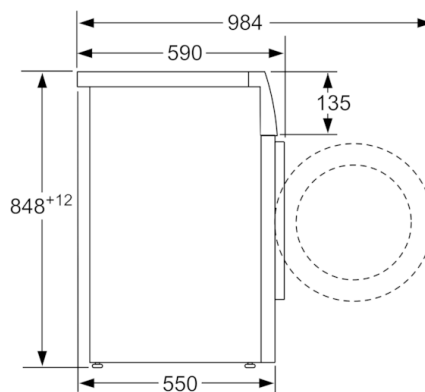

Technické údaje

Konstrukce :	Volně stojící
Výška bez pracovní desky (mm) :	848
Rozměry spotřebiče (mm) :	848 x 598 x 550
Hmotnost netto (kg) :	66,179
Příkon (W) :	2300
Jištění (A) :	10
Napětí (V) :	220-240
Frekvence (Hz) :	50
Aprobační certifikáty :	CE, VDE
Délka přívodního kabelu (cm) :	160
Třída účinnosti praní :	A
Závěs dveří :	Vlevo
Kolečka :	Ne
EAN :	4242002803395
Jmenovitá kapacita u standardního programu pro bavlnu s celou náplní bavlny (kg) - 2010/30/EC :	6,0
Třída energetické účinnosti (2010/30/EC) :	A+++
Vážená roční spotřeba energie (kWh/rok) - 2010/30/EC :	153,00
:	0,15
:	1,27
Vážená roční spotřeba vody (l/rok) - 2010/30/EC :	10560
Třída účinnosti odstředování :	C
Maximální rychlost odstředování (ot./min) - 2010/30/EC :	1200
Ø doba praní bavlny na 40 °C (částečná náplň) - 2010/30/EC :	270
Ø doba praní bavlny na 60 °C (plná náplň) - 2010/30/EC :	270
Ø doba praní bavlny na 60 °C (částečná náplň) - 2010/30/EC :	270
Hlučnost při praní (dB(A) re 1 pW) :	57
Hlučnost při odstředování (dB(A) re 1 pW) :	77
Způsob montáže :	Volně stojící

Komfort a bezpečnost

- objem bubnu: 42 l
- několikanásobná ochrana proti škodám způsobeným vodou
- displej s ukazateli průběhu programu, nastavené teploty, počtu otáček, ukazatel zbytkového času a nastavení konce praní 24 hod.
- elektronické ovládání jedním otočným voličem všech pracích a speciálních programů
- systém vrchní vody
- množstevní automatika
- systém rozpoznání pěny k odstranění nadměrné pěny
- kontrola nevyváženosti
- ukazatel předávkování detergentem
- dětský zámek ovládání
- 30cm plnicí otvor, dvířka v barvě plnicí otvor o průměru 30 cm s úhlem otevírání 140°

Technické informace

- rozměry (V x Š x H): 84.8 cm x 59.8 cm x 55.0 cm
- ** hodnoty jsou zaokrouhleny

**Serie | 2, Předem plněná pračka, 6 kg, 1200
otáček za minutu
WAB24262BY**

rozměry v mm

rozměry v mm