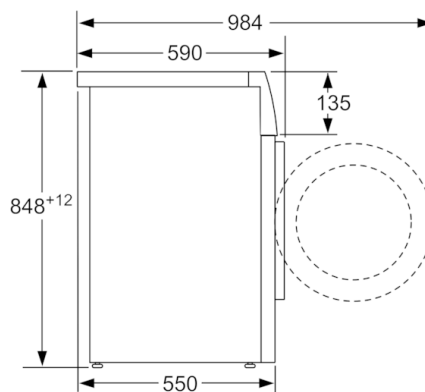

**Technické údaje**

Konstrukce :	Volně stojící
Výška bez pracovní desky (mm) :	848
Rozměry spotřebiče (mm) :	848 x 598 x 550
Hmotnost netto (kg) :	65,579
Příkon (W) :	2300
Jištění (A) :	10
Napětí (V) :	220-240
Frekvence (Hz) :	50
Aprobační certifikáty :	CE, VDE
Délka přívodního kabelu (cm) :	160
Třída účinnosti praní :	A
Závěs dveří :	Vlevo
Kolečka :	Ne
EAN :	4242002803388
Jmenovitá kapacita u standardního programu pro bavlnu s celou náplní bavlny (kg) - 2010/30/EC :	6,0
Třída energetické účinnosti (2010/30/EC) :	A+++
Vážená roční spotřeba energie (kWh/rok) - 2010/30/EC :	153,00
:	0,15
:	1,27
Vážená roční spotřeba vody (l/rok) - 2010/30/EC :	10560
Třída účinnosti odstředování :	C
Maximální rychlost odstředování (ot./min) - 2010/30/EC :	1000
Ø doba praní bavlny na 40 °C (částečná náplň) - 2010/30/EC :	270
Ø doba praní bavlny na 60 °C (plná náplň) - 2010/30/EC :	270
Ø doba praní bavlny na 60 °C (částečná náplň) - 2010/30/EC :	270
Hlučnost při praní (dB(A) re 1 pW) :	57
Hlučnost při odstředování (dB(A) re 1 pW) :	73
Způsob montáže :	Volně stojící

### Komfort a bezpečnost

- objem bubnu: 42 l
- několikanásobná ochrana proti škodám způsobeným vodou
- displej s ukazateli průběhu programu, nastavené teploty, počtu otáček, ukazatel zbytkového času a nastavení konce praní 24 hod.
- elektronické ovládání jedním otočným voličem všech pracích a speciálních programů
- systém vrchní vody
- množstevní automatika
- systém rozpoznání pěny k odstranění nadměrné pěny
- kontrola nevyváženosti
- ukazatel předávkování detergentem
- dětský zámek ovládání
- 30cm plnicí otvor, dvířka v barvě plnicí otvor o průměru 30 cm s úhlem otevírání 140°

### Technické informace

- rozměry (V x Š x H): 84.8 cm x 59.8 cm x 55.0 cm
- \*\* hodnoty jsou zaokrouhleny

**Serie | 2, Předem plněná pračka, 6 kg, 1000  
otáček za minutu  
WAB20262BY**

rozměry v mm

rozměry v mm