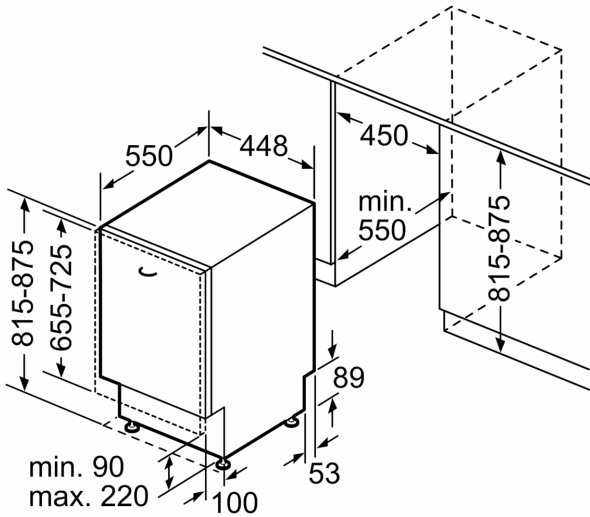

Technické údaje

Třída energetické účinnosti:	C
Spotřeba energie na 100 cyklů Eko program:	59 kWh
Maximální počet sad nádobí:	10
Spotřeba vody pro ekologický program v litrech na cyklus:	9.5 l
Doba trvání programu:	3:30 h
Emise hluku šířeného vzduchem:	43 dB(A) re 1 pW
Třída emisí hluku šířeného vzduchem:	B
Konstrukce:	Vestavné
Výška bez pracovní desky:	0 mm
Rozměry spotřebiče:	815 x 448 x 550 mm
Požadovaná velikost otvoru pro instalaci (v x š x h):	815-875 x 450 x 550 mm
Hloubka při otevřených dvířkách:	1150 mm
Výškově nastavitelné nožičky:	ano - všechny zepředu
Max. výškové nastavení nožiček:	60 mm
Výškově nastavitelný sokl:	horizontální a vertikální
Hmotnost netto:	38.2 kg
Hmotnost brutto:	40.0 kg
příkon:	2400 W
Jištění:	10 A
Napětí:	220-240 V
Frekvence:	50; 60 Hz
Délka přívodního kabelu:	175.0 cm
Typ zástrčky:	zalitá zástrčka s uzemněním
Délka přívodní hadice:	165 cm
Délka odpadní hadice:	205 cm
EAN:	4242005215058
Způsob montáže:	Plně vestavné

- rozměry spotřebiče (V x Š x H): 81.5 x 44.8 x 55 cm

* záruční podmínky najdete na
<https://www.bosch-home.com/cz/servis/zarucni-podminky>

¹ stupnice tříd energetické účinnosti od A do G

² spotřeba energie v kWh na 100 cyklů (v programu Eco 50 °C)

³ spotřeba vody v litrech na cyklus (v programu Eco 50 °C)

⁴ doba trvání programu Eco 50 °C

**Serie 6, Plně vestavná myčka nádobí,
45 cm
SPV6ZMX23E**

rozměry v mm

rozměry v mm

⏏ zásuvka
() hodnoty s prodlužovací sadou