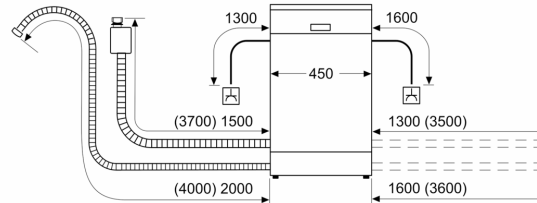

- rozměry spotřebiče (V x Š x H): 81.5 x 44.8 x 55 cm

* záruční podmínky najdete na
<https://www.bosch-home.com/cz/servis/zarucni-podminky>

¹ stupnice tříd energetické účinnosti od A do G

² spotřeba energie v kWh na 100 cyklů (v programu Eco 50 °C)

³ spotřeba vody v litrech na cyklus (v programu Eco 50 °C)

⁴ doba trvání programu Eco 50 °C

**Serie 6, Plně vestavná myčka nádobí,
45 cm
SPV6ZMX23E**

rozměry v mm

rozměry v mm

⏏ zásuvka
() hodnoty s prodlužovací sadou