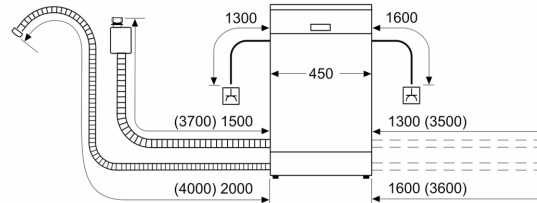

#### Příslušenství

- rozměry spotřebiče (V x Š x H): 81.5 x 44.8 x 55 cm

<sup>1</sup> stupnice tříd energetické účinnosti od A do G

<sup>2</sup> spotřeba energie v kWh na 100 cyklů (v programu Eco 50 °C)

<sup>3</sup> spotřeba vody v litrech na cyklus (v programu Eco 50 °C)

<sup>4</sup> doba trvání programu Eco 50 °C

\* záruční podmínky najdete na <https://www.bosch-home.com/cz/servis/zarucni-podminky>

**Serie 6, Plně vestavná myčka nádobí,  
45 cm  
SPV6YMX11E**

rozměry v mm

rozměry v mm

⏏ zásuvka  
( ) hodnoty s prodlužovací sadou