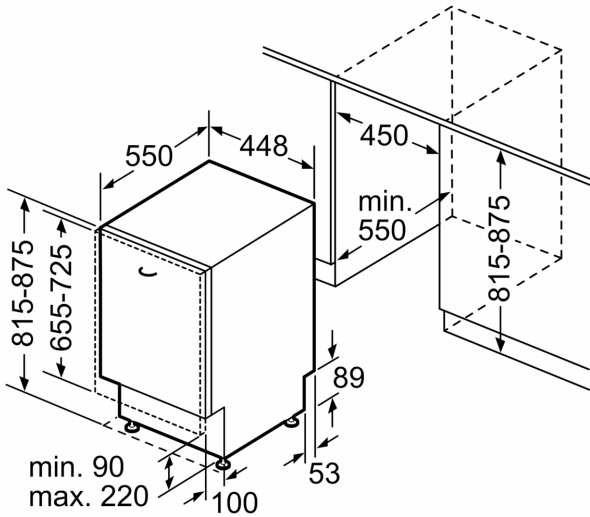

#### Příslušenství

- rozměry spotřebiče (V x Š x H): 81.5 x 44.8 x 55 cm

<sup>1</sup> stupnice tříd energetické účinnosti od A do G

<sup>2</sup> spotřeba energie v kWh na 100 cyklů (v programu Eco 50 °C)

rozměry v mm

rozměry v mm

⏏ zásuvka  
( ) hodnoty s prodlužovací sadou