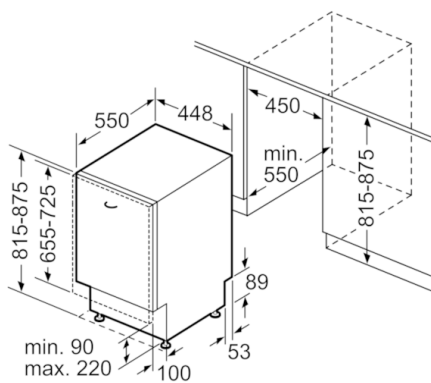

Serie | 6 Myčky nádobí

SPV69T70EU »SuperSilence«

**ActiveWater myčka nádobí, 45 cm
plně vestavná myčka**

rozměry v mm