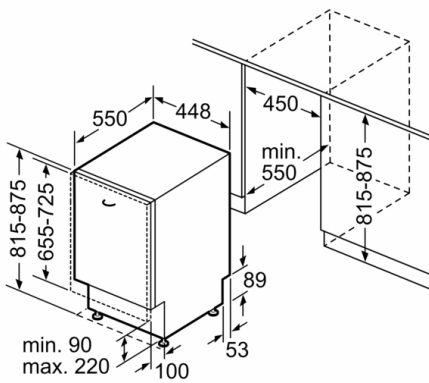

### Rozměry

- rozměry spotřebiče (V x Š x H): 81.5 x 44.8 x 55 cm

\* záruční podmínky najdete na <https://www.bosch-home.com/cz/servis/zarucni-podminky>

**Serie | 6, Plně vestavná myčka nádobí, 45 cm  
SPV66TX00E**

rozměry v mm