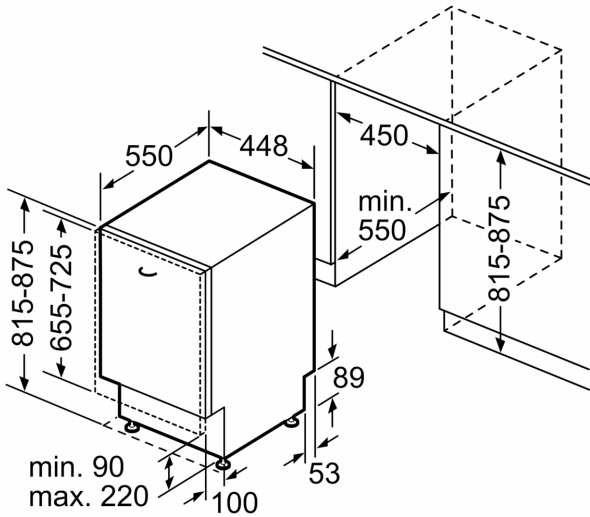

Technické údaje

Třída energetické účinnosti:	E
Spotřeba energie na 100 cyklů Eko program:	70 kWh
Maximální počet sad nádobí:	9
Spotřeba vody pro ekologický program v litrech na cyklus:	8.5 l
Doba trvání programu:	3:40 h
Emise hluku šířeného vzduchem:	48 dB(A) re 1 pW
Třída emisí hluku šířeného vzduchem:	C
Konstrukce:	Vestavné
Výška bez pracovní desky:	0 mm
Rozměry spotřebiče:	815 x 448 x 550 mm
Požadovaná velikost otvoru pro instalaci (v x š x h):	.815-875 x 450 x 550 mm
Hloubka při otevřených dvířkách:	1150 mm
Výškově nastavitelné nožičky:	ano - všechny zepředu
Max. výškové nastavení nožiček:	60 mm
Výškově nastavitelný sokl:	horizontální a vertikální
Hmotnost netto:	27.8 kg
Hmotnost brutto:	29.6 kg
příkon:	2400 W
Jištění:	10 A
Napětí:	220-240 V
Frekvence:	50; 60 Hz
Délka přívodního kabelu:	175.0 cm
Typ zástrčky:	zalitá zástrčka s uzemněním
Délka přívodní hadice:	165 cm
Délka odpadní hadice:	205 cm
EAN:	4242005211432
Způsob montáže:	Plně vestavné

- vč. násypky na sůl
- vč. ochrany pracovní desky před párou

Příslušenství

- rozměry spotřebiče (V x Š x H): 81.5 x 44.8 x 55 cm

* záruční podmínky najdete na

<https://www.bosch-home.com/cz/servis/zarucni-podminky>

rozměry v mm

rozměry v mm

⌚ zásuvka
() hodnoty s prodlužovací sadou