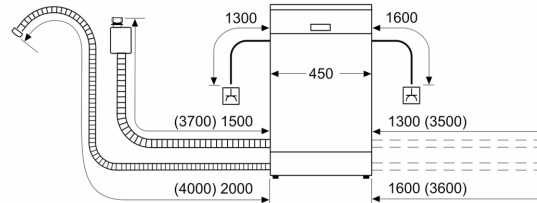

- vč. násypky na sůl
- vč. ochrany pracovní desky před párou

Příslušenství

- rozměry spotřebiče (V x Š x H): 81.5 x 44.8 x 55 cm

* záruční podmínky najdete na

<https://www.bosch-home.com/cz/servis/zarucni-podminky>

¹ stupnice tříd energetické účinnosti od A do G

² spotřeba energie v kWh na 100 cyklů (v programu Eco 50 °C)

³ spotřeba vody v litrech na cyklus (v programu Eco 50 °C)

⁴ doba trvání programu Eco 50 °C

**Serie 4, Plně vestavná myčka nádobí,
45 cm
SPV4HKX33E**

rozměry v mm

rozměry v mm

⌚ zásuvka
() hodnoty s prodlužovací sadou