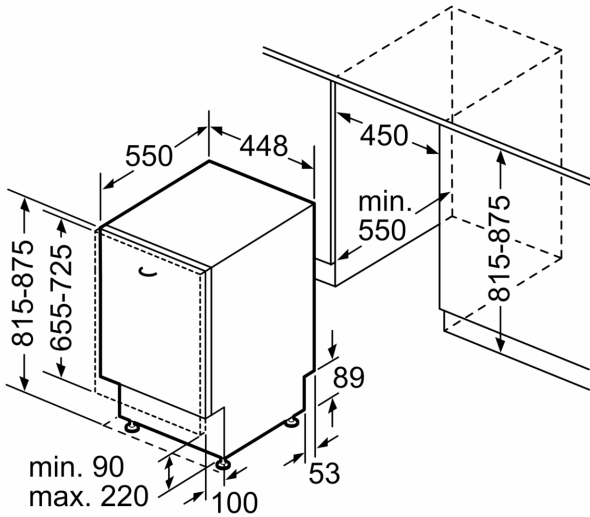

**Serie 4, Plně vestavná myčka nádobí,
45 cm
SPV4EKX24E**

rozměry v mm