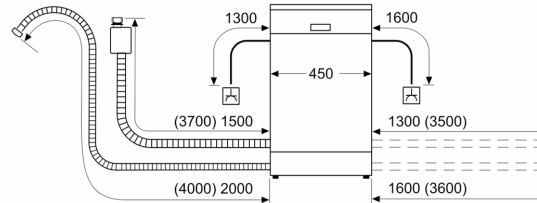

Technické údaje

Třída energetické účinnosti:	C
Spotřeba energie na 100 cyklů Eko program:	59 kWh
Maximální počet sad nádobí:	10
Spotřeba vody pro ekologický program v litrech na cyklus:	8.9 l
Doba trvání programu:	3:15 h
Emise hluku šířeného vzduchem:	44 dB(A) re 1 pW
Třída emisí hluku šířeného vzduchem:	B
Konstrukce:	Vestavné
Výška bez pracovní desky:	0 mm
Rozměry spotřebiče:	815 x 448 x 550 mm
Požadovaná velikost otvoru pro instalaci (v x š x h):	815-875 x 450 x 550 mm
Hloubka při otevřených dvířkách:	1150 mm
Výškově nastavitelné nožičky:	ano - všechny zepředu
Max. výškové nastavení nožiček:	60 mm
Výškově nastavitelný sokl:	horizontální a vertikální
Hmotnost netto:	29.6 kg
Hmotnost brutto:	31.4 kg
příkon:	2400 W
Jištění:	10 A
Napětí:	220-240 V
Frekvence:	50; 60 Hz
Délka přívodního kabelu:	175.0 cm
Typ zástrčky:	zalitá zástrčka s uzemněním
Délka přívodní hadice:	165 cm
Délka odpadní hadice:	205 cm
EAN:	4242005421855
Způsob montáže:	Plně vestavné

Rozměry

- rozměry spotřebiče (V x Š x H): 81.5 x 44.8 x 55 cm

¹ stupnice tříd energetické účinnosti od A do G

² spotřeba energie v kWh na 100 cyklů (v programu Eco 50 °C)

³ spotřeba vody v litrech na cyklus (v programu Eco 50 °C)

⁴ doba trvání programu Eco 50 °C

* záruční podmínky najdete na <https://www.bosch-home.com/cz/servis/zarucni-podminky>

**Serie 4, Plně vestavná myčka nádobí,
45 cm
SPV4EKX24E**

rozměry v mm

rozměry v mm

⏏ zásuvka
() hodnoty s prodlužovací sadou