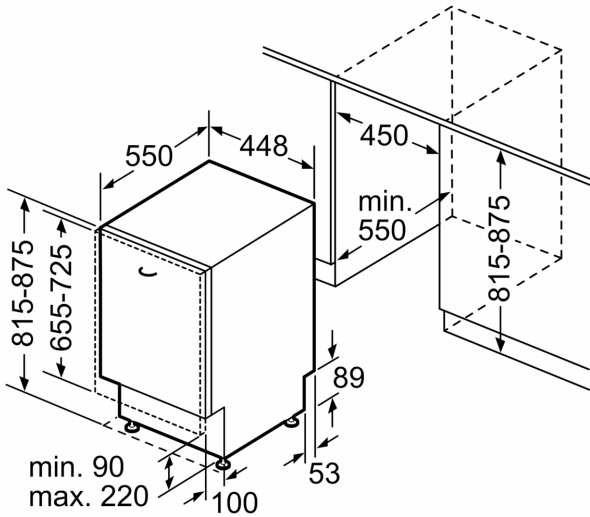

Technické údaje

Třída energetické účinnosti:	D
Spotřeba energie na 100 cyklů Eko program:	63 kWh
Maximální počet sad nádobí:	9
Spotřeba vody pro ekologický program v litrech na cyklus:	8.5 l
Doba trvání programu:	3:40 h
Emise hluku šířeného vzduchem:	45 dB(A) re 1 pW
Třída emisí hluku šířeného vzduchem:	C
Konstrukce:	Vestavné
Výška bez pracovní desky:	0 mm
Rozměry spotřebiče:	815 x 448 x 550 mm
Požadovaná velikost otvoru pro instalaci (v x š x h):	815-875 x 450 x 550 mm
Hloubka při otevřených dvířkách:	1150 mm
Výškově nastavitelné nožičky:	ano - všechny zepředu
Max. výškové nastavení nožiček:	60 mm
Výškově nastavitelný sokl:	horizontální a vertikální
Hmotnost netto:	31.7 kg
Hmotnost brutto:	33.5 kg
příkon:	2400 W
Jištění:	10 A
Napětí:	220-240 V
Frekvence:	50; 60 Hz
Délka přívodního kabelu:	175.0 cm
Typ zástrčky:	zalitá zástrčka s uzemněním
Délka přívodní hadice:	165 cm
Délka odpadní hadice:	205 cm
EAN:	4242005221301
Způsob montáže:	Plně vestavné

Příslušenství

- rozměry spotřebiče (V x Š x H): 81.5 x 44.8 x 55 cm

* záruční podmínky najdete na

<https://www.bosch-home.com/cz/servis/zarucni-podminky>

¹ stupnice tříd energetické účinnosti od A do G

² spotřeba energie v kWh na 100 cyklů (v programu Eco 50 °C)

³ spotřeba vody v litrech na cyklus (v programu Eco 50 °C)

⁴ doba trvání programu Eco 50 °C

**Serie 4, Plně vestavná myčka nádobí,
45 cm
SPV4EKX20E**

rozměry v mm

rozměry v mm

⏏ zásuvka
() hodnoty s prodlužovací sadou