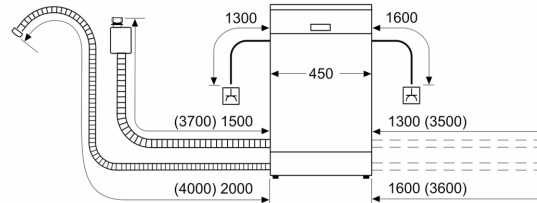

Technické údaje

Třída energetické účinnosti:	D
Spotřeba energie na 100 cyklů Eko program:	63 kWh
Maximální počet sad nádobí:	9
Spotřeba vody pro ekologický program v litrech na cyklus:	8.5 l
Doba trvání programu:	3:40 h
Emise hluku šířeného vzduchem:	45 dB(A) re 1 pW
Třída emisí hluku šířeného vzduchem:	C
Konstrukce:	Vestavné
Výška bez pracovní desky:	0 mm
Rozměry spotřebiče:	815 x 448 x 550 mm
Požadovaná velikost otvoru pro instalaci (v x š x h):	815-875 x 450 x 550 mm
Hloubka při otevřených dvířkách:	1150 mm
Výškově nastavitelné nožičky:	ano - všechny zepředu
Max. výškové nastavení nožiček:	60 mm
Výškově nastavitelný sokl:	horizontální a vertikální
Hmotnost netto:	31.7 kg
Hmotnost brutto:	33.5 kg
příkon:	2400 W
Jištění:	10 A
Napětí:	220-240 V
Frekvence:	50; 60 Hz
Délka přívodního kabelu:	175.0 cm
Typ zástrčky:	zalitá zástrčka s uzemněním
Délka přívodní hadice:	165 cm
Délka odpadní hadice:	205 cm
EAN:	4242005221301
Způsob montáže:	Plně vestavné

Příslušenství

- rozměry spotřebiče (V x Š x H): 81.5 x 44.8 x 55 cm

* záruční podmínky najdete na

<https://www.bosch-home.com/cz/servis/zarucni-podminky>

¹ stupnice tříd energetické účinnosti od A do G

² spotřeba energie v kWh na 100 cyklů (v programu Eco 50 °C)

³ spotřeba vody v litrech na cyklus (v programu Eco 50 °C)

⁴ doba trvání programu Eco 50 °C

**Serie 4, Plně vestavná myčka nádobí,
45 cm
SPV4EKX20E**

rozměry v mm

rozměry v mm

⏏ zásuvka
() hodnoty s prodlužovací sadou