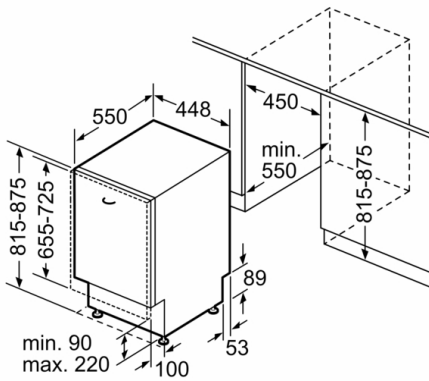

Rozměry

- rozměry spotřebiče (V x Š x H): 81.5 x 44.8 x 55 cm

* záruční podmínky najdete na <https://www.bosch-home.com/cz/servis/zarucni-podminky>

**Serie | 4, Plně vestavná myčka nádobí, 45 cm
SPV46IX07E**

rozměry v mm