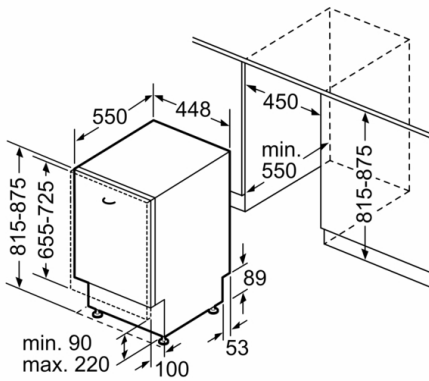

Technické údaje

Třída energetické účinnosti: F
Spotřeba energie na 100 cyklů Eko program: 78 kWh
Maximální počet prostírání: 9
Spotřeba vody pro ekologický program v litrech na cyklus: 8,5 l
Doba trvání programu: 3:15 h
Emise hluku šířeného vzduchem: 48 dB
Třída emisí hluku šířeného vzduchem: C
Konstrukce: Vestavný
Výška bez pracovní desky: 0 mm
Rozměry spotřebiče: 815 x 448 x 550 mm
Požadovaná velikost otvoru pro instalaci (v x š x h): 815-875 x 450 x 550 mm
Aprobační certifikáty: CE, VDE
Hloubka při otevřených dvířkách: 1150 mm
Výškově nastavitelné nožičky: ano - všechny zepředu
Max. výškové nastavení nožiček: 60 mm
Výškově nastavitelný sokl: horizontální a vertikální
Hmotnost netto: 29,220 kg
Hmotnost brutto: 31,0 kg
Příkon: 2400 W
Jištění: 10 A
Napětí: 220-240 V
Frekvence: 50; 60 Hz
Délka přívodního kabelu: 175 cm
Typ zástrčky: zalitá zástrčka s uzemněním
Délka přívodní hadice: 165 cm
Délka odpadní hadice: 205 cm
EAN: 4242005061365
Způsob montáže: Plně integrovatelný

Rozměry

- rozměry spotřebiče (V x Š x H): 81.5 x 44.8 x 55 cm
- * záruční podmínky najdete na <https://www.bosch-home.com/cz/servis/zarucni-podminky>

**Serie | 2, Plně vestavná myčka nádobí, 45 cm
SPV24CX00E**

rozměry v mm