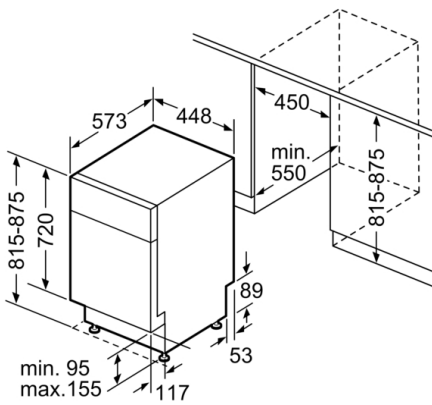

Rozměry

- rozměry spotřebiče (V x Š x H): 81.5 x 44.8 x 57.3 cm

* záruční podmínky najdete na <https://www.bosch-home.com/cz/servis/zarucni-podminky>

**Serie | 6, Podstavná myčka nádobí, 45 cm,
nerez
SPU66TS00E**

rozměry v mm