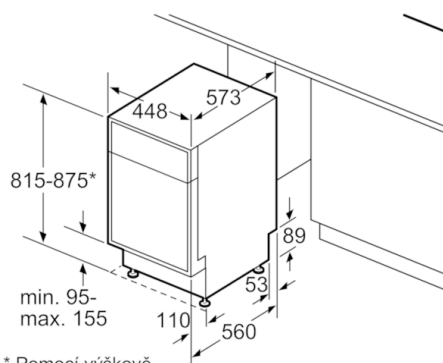

Rozměry

- rozměry spotřebiče (V x Š x H): 81.5 x 44.8 x 57.3 cm

**Serie | 4, Podstavná myčka nádobí, 45 cm,
Ušlechtilá ocel
SPU46IS07E**

* Pomocí výškově
nastavitelných šroubovacích nožiček
Výška podstavce při výšce spotřebiče 815: 95 mm
Výška podstavce při výšce spotřebiče 875: 155 mm
rozměry v mm