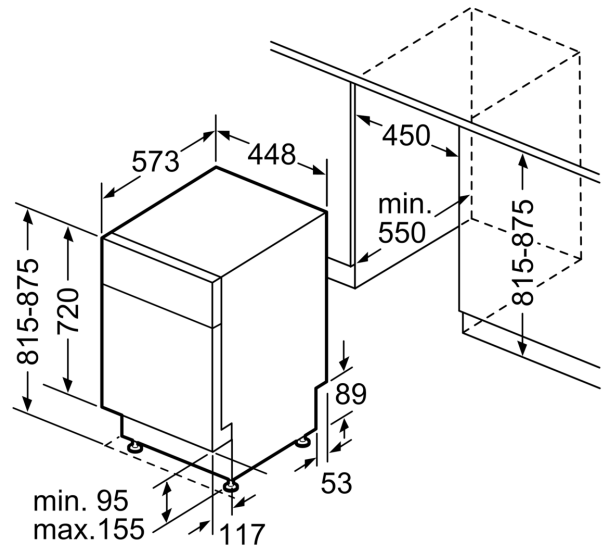

Technické údaje

Třída energetické účinnosti:	E
Spotřeba energie na 100 cyklů Eko program:	70 kWh
Maximální počet sad nádobí:	9
Spotřeba vody pro ekologický program v litrech na cyklus:	8.5 l
Doba trvání programu:	3:40 h
Emise hluku šířeného vzduchem:	46 dB(A) re 1 pW
Třída emisí hluku šířeného vzduchem:	C
Konstrukce:	Vestavné
Výška bez pracovní desky:	0 mm
Rozměry spotřebiče:	815 x 448 x 573 mm
Požadovaná velikost otvoru pro instalaci (v x š x h):	815-875 x 450 x 550 mm
Hloubka při otevřených dvířkách:	1150 mm
Výškově nastavitelné nožičky:	ano - všechny zepředu
Max. výškové nastavení nožiček:	60 mm
Výškově nastavitelný sokl:	horizontální a vertikální
Hmotnost netto:	27.7 kg
Hmotnost brutto:	29.6 kg
příkon:	2400 W
Jištění:	10 A
Napětí:	220-240 V
Frekvence:	50; 60 Hz
Délka přívodního kabelu:	175.0 cm
Typ zástrčky:	zalitá zástrčka s uzemněním
Délka přívodní hadice:	165 cm
Délka odpadní hadice:	205 cm
EAN:	4242005229413
Způsob montáže:	Podstavné

Příslušenství

- rozměry spotřebiče (V x Š x H): 81.5 x 44.8 x 57.3 cm

* záruční podmínky najdete na

<https://www.bosch-home.com/cz/servis/zarucni-podminky>

¹ stupnice tříd energetické účinnosti od A do G

² spotřeba energie v kWh na 100 cyklů (v programu Eco 50 °C)

³ spotřeba vody v litrech na cyklus (v programu Eco 50 °C)

⁴ doba trvání programu Eco 50 °C

**Serie 2, Podstavná myčka nádobí, 45
cm, nerez
SPU2HKS41E**

rozměry v mm

⌚ zásuvka
() hodnoty s prodlužovací sadou

rozměry v mm