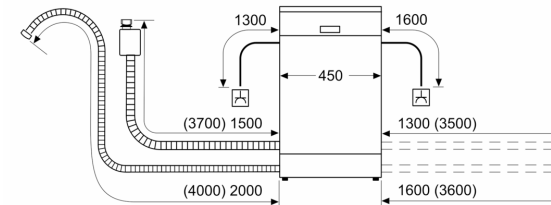

Technické údaje

Třída energetické účinnosti:	E
Spotřeba energie na 100 cyklů Eko program:	70 kWh
Maximální počet sad nádobí:	9
Spotřeba vody pro ekologický program v litrech na cyklus:	8.5 l
Doba trvání programu:	3:40 h
Emise hluku šířeného vzduchem:	46 dB(A) re 1 pW
Třída emisí hluku šířeného vzduchem:	C
Konstrukce:	Vestavné
Výška bez pracovní desky:	0 mm
Rozměry spotřebiče:	815 x 448 x 573 mm
Požadovaná velikost otvoru pro instalaci (v x š x h):	815-875 x 450 x 550 mm
Hloubka při otevřených dvířkách:	1150 mm
Výškově nastavitelné nožičky:	ano - všechny zepředu
Max. výškové nastavení nožiček:	60 mm
Výškově nastavitelný sokl:	horizontální a vertikální
Hmotnost netto:	27.7 kg
Hmotnost brutto:	29.6 kg
příkon:	2400 W
Jištění:	10 A
Napětí:	220-240 V
Frekvence:	50; 60 Hz
Délka přívodního kabelu:	175.0 cm
Typ zástrčky:	zalitá zástrčka s uzemněním
Délka přívodní hadice:	165 cm
Délka odpadní hadice:	205 cm
EAN:	4242005229413
Způsob montáže:	Podstavné

Příslušenství

- rozměry spotřebiče (V x Š x H): 81.5 x 44.8 x 57.3 cm

* záruční podmínky najdete na

<https://www.bosch-home.com/cz/servis/zarucni-podminky>

¹ stupnice tříd energetické účinnosti od A do G

² spotřeba energie v kWh na 100 cyklů (v programu Eco 50 °C)

³ spotřeba vody v litrech na cyklus (v programu Eco 50 °C)

⁴ doba trvání programu Eco 50 °C

**Serie 2, Podstavná myčka nádobí, 45
cm, nerez
SPU2HKS41E**

rozměry v mm

⌚ zásuvka
() hodnoty s prodlužovací sadou